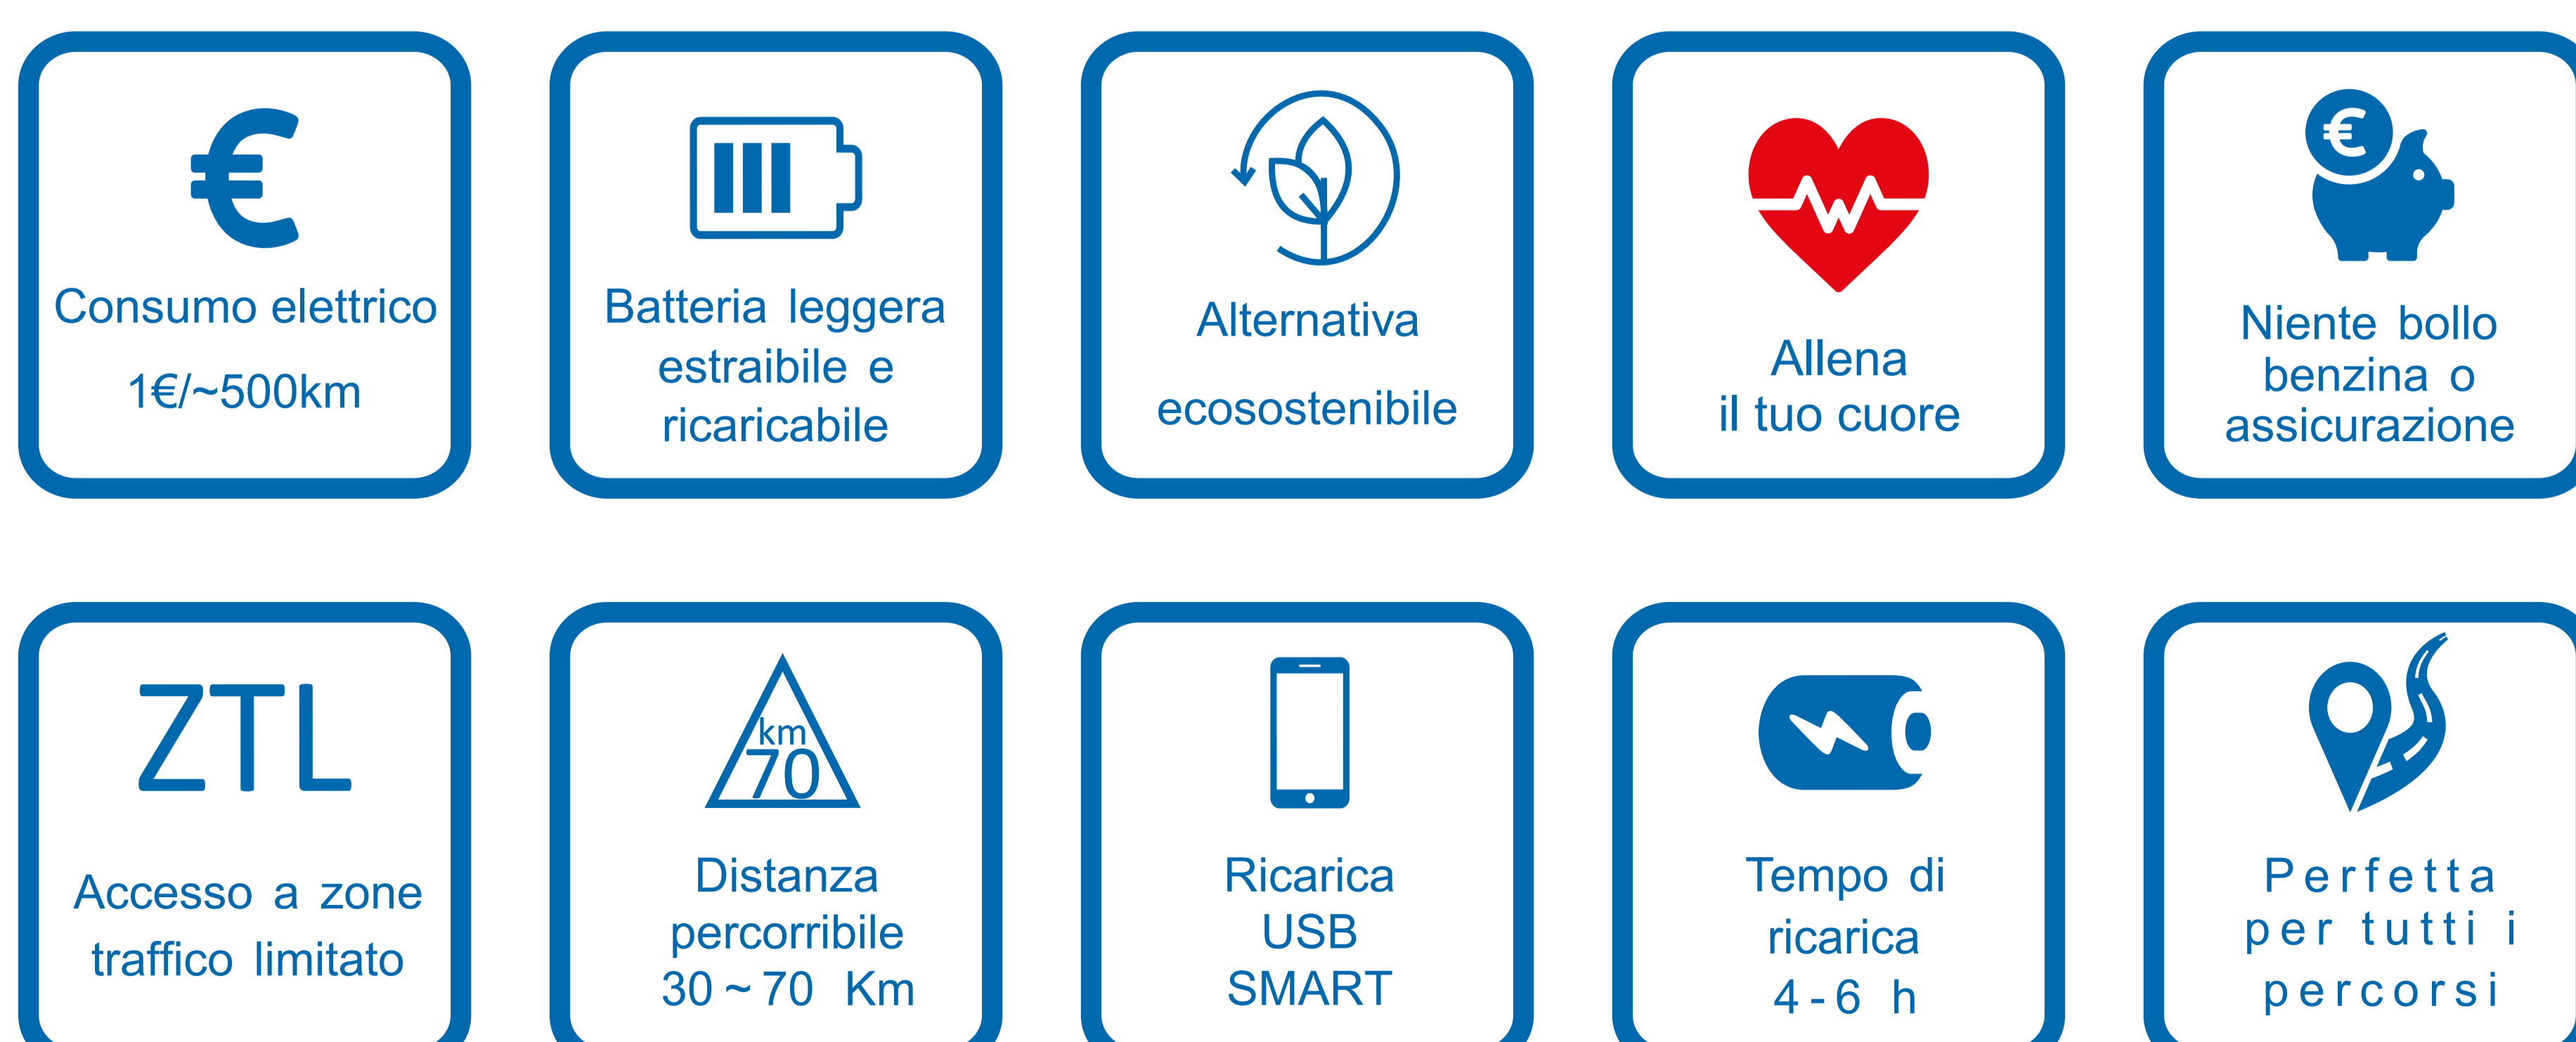

I VANTAGGI DI UNA BICI IBRIDA MUSCOLARE

PAGAMENTI PERSONALIZZATI

PagoDIL
by Cofidis

www.etalbike.it • info@etalbike.it